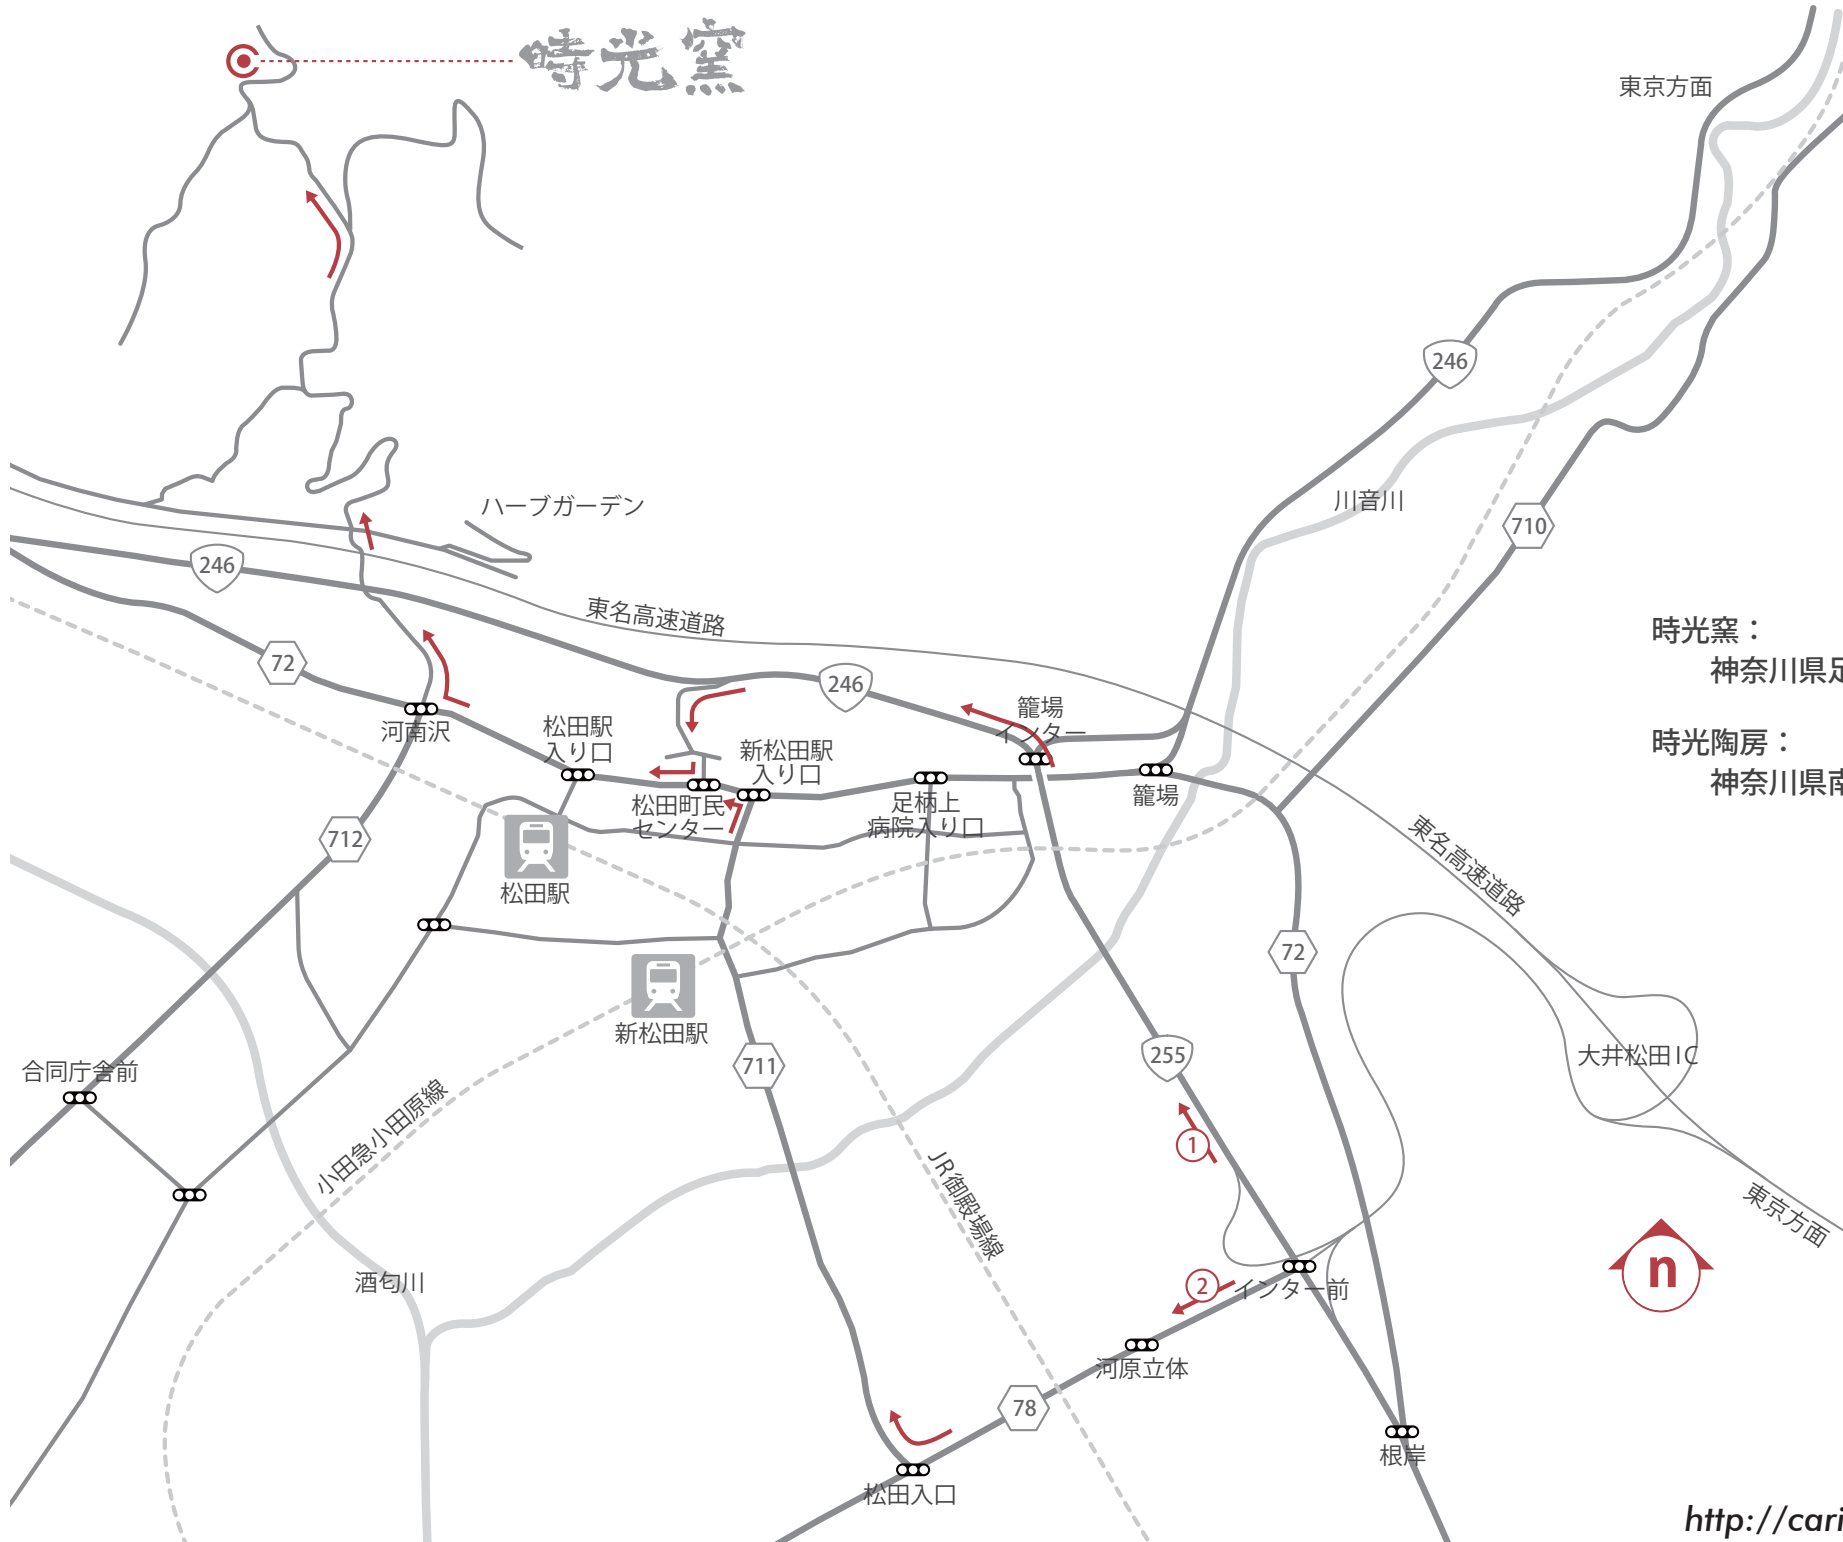

# 時光窯

東京方面

ハーブガーデン

東名高速道路

川音川

時光窯：  
神奈川県足柄上郡松田町庶子平田

時光陶房：  
神奈川県南足柄市中沼 562-3

松田駅

新松田駅

合同庁舎前

小田急小田原線

酒匂川

松田入口

JR御殿場線

河原立体

根岸

大井松田IC

東京方面