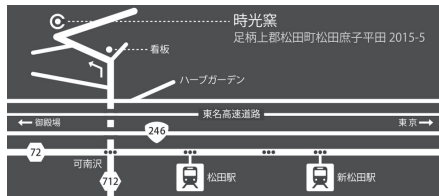

*十二支お揃いの方に台座プレゼント!

〒250-0123 神奈川県南足柄市中沼562-3
志村正之 Phone:090-2453-3143

車：東名大井松田 IC出口より10分
電車：松田駅(JR) 新松田駅(小田急)
JR松田駅への送迎します(要連絡)